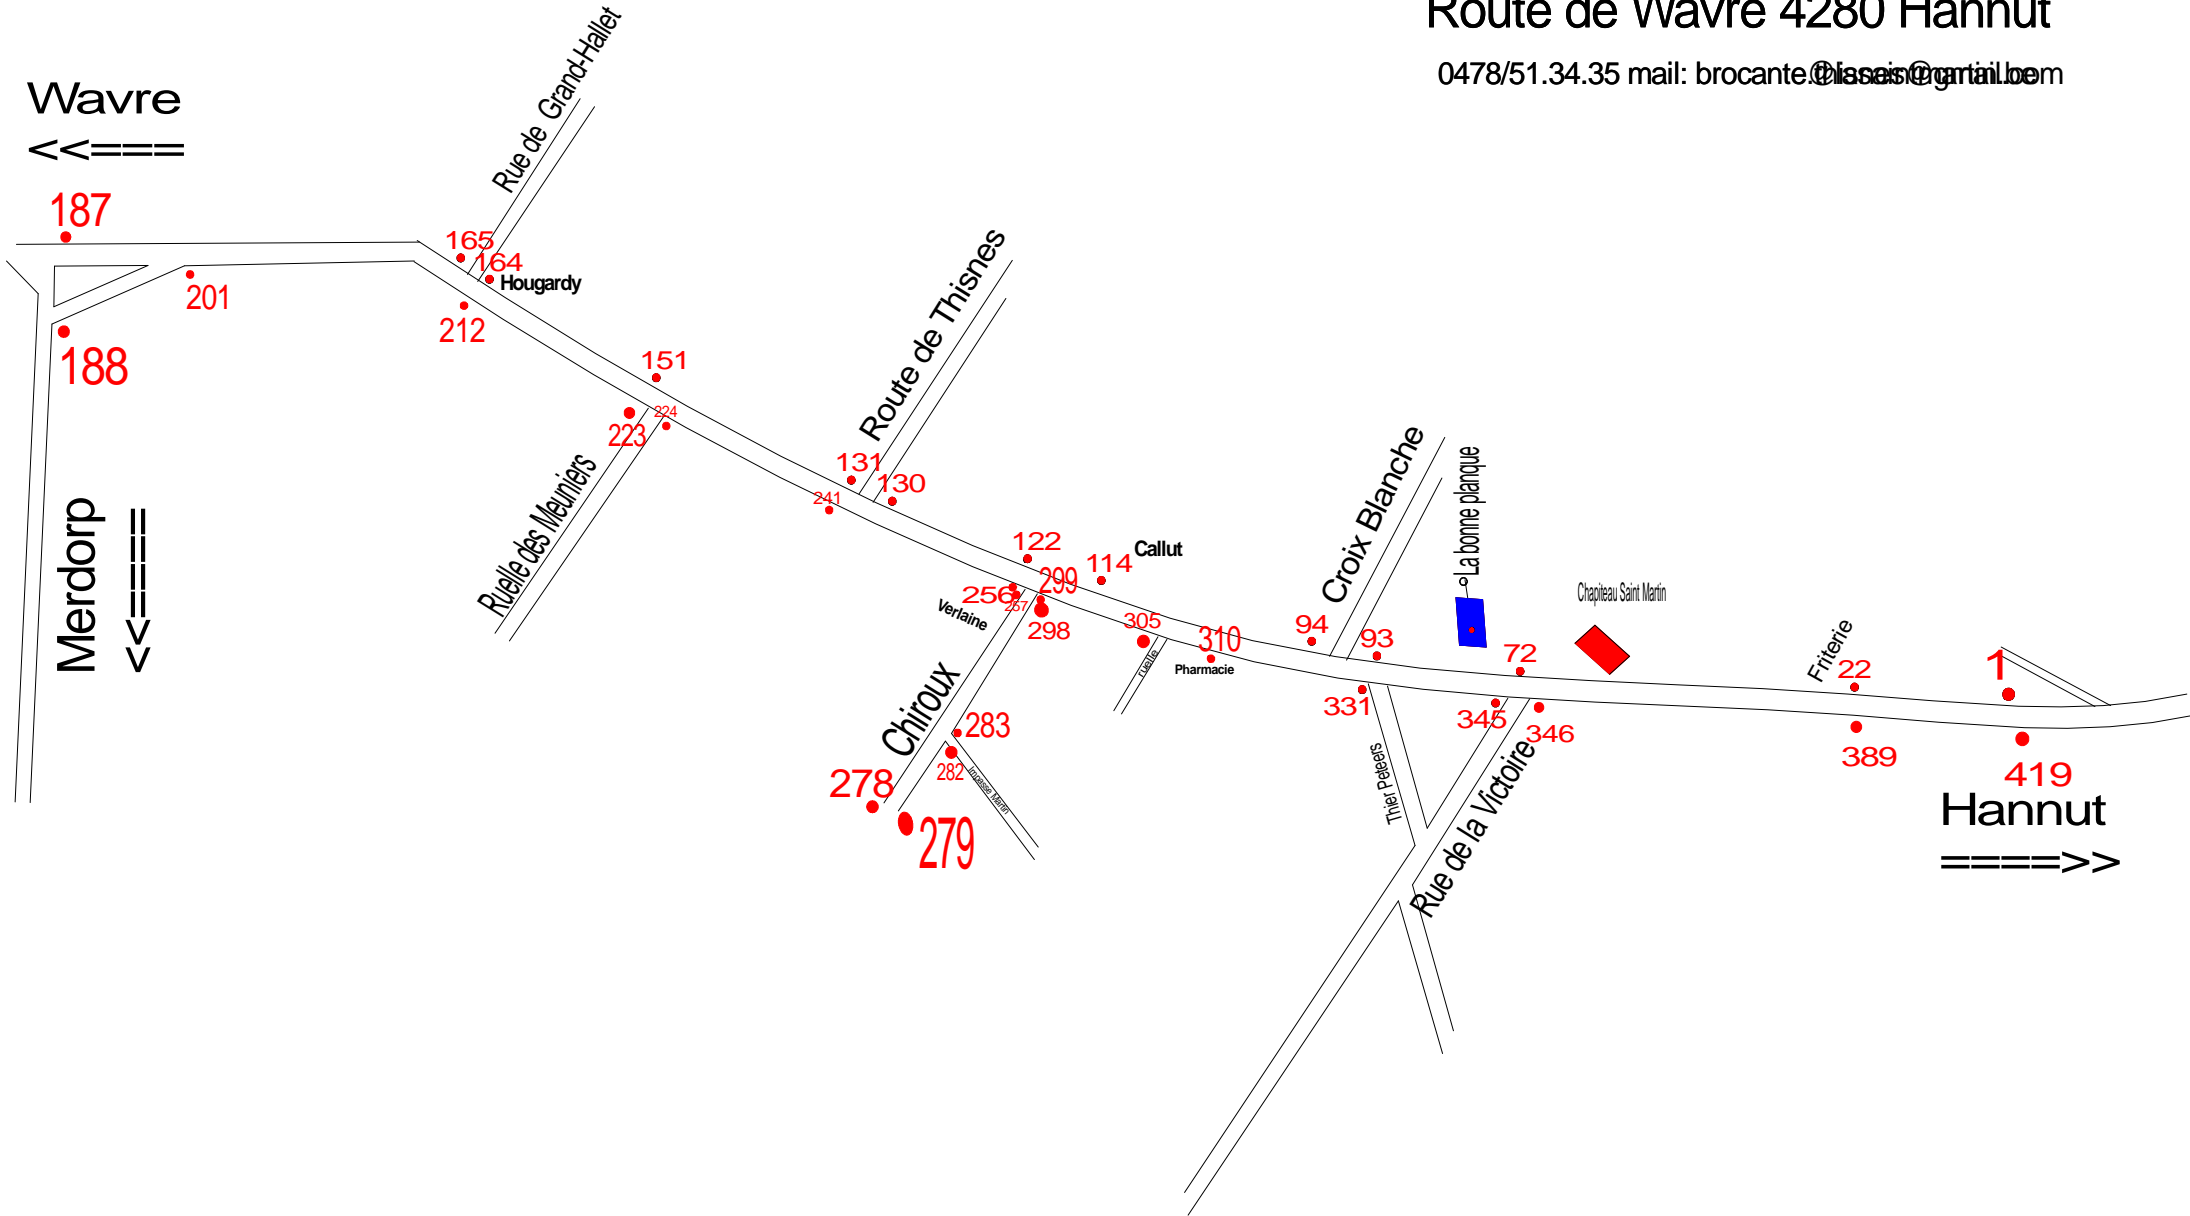

# BROCANTE st MARTIN

## Route de Wavre 4280 Hannut

0478/51.34.35 mail: [brocante@dissein.org](mailto:brocante@dissein.org) [dissein.org](http://dissein.org)

**Plan de la Brocante N°1- 419**  
Numérotation des emplacements